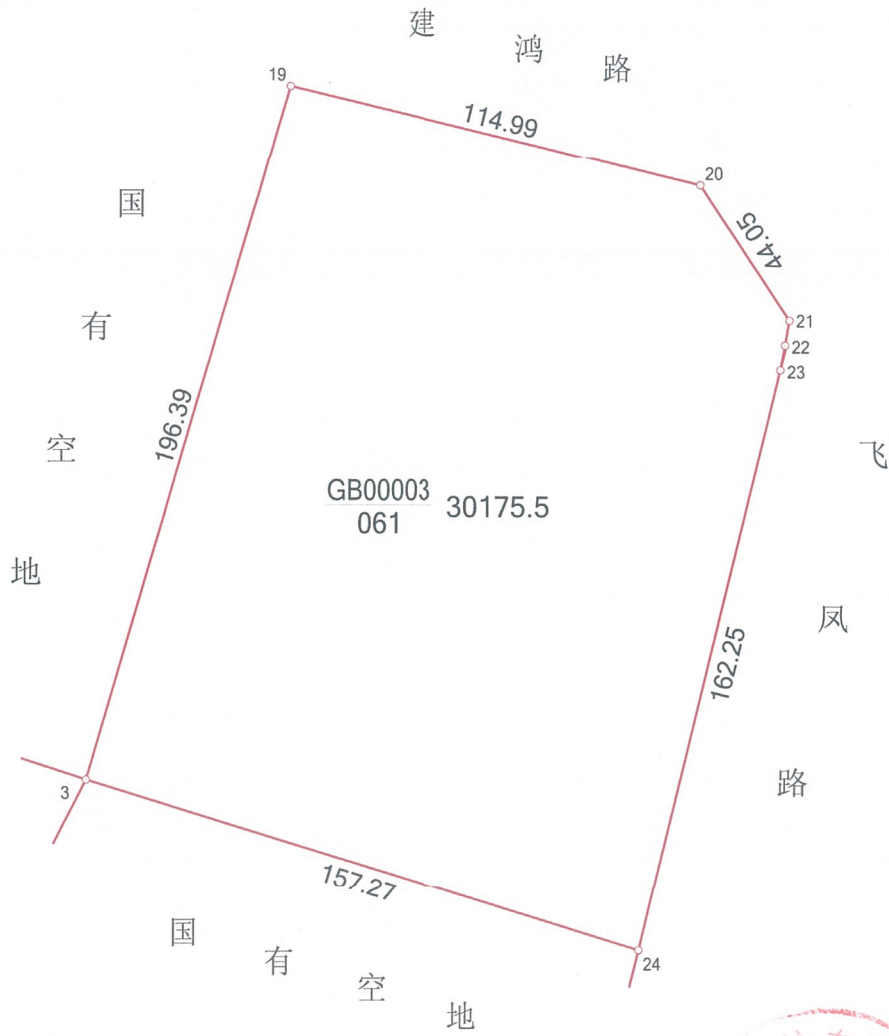

# 宗 地 图

XDG (XQ) -2021-1号地块

单位: m · m<sup>2</sup>

3483.25-40547.25,  
3483.25-40547.50,  
3483.50-40547.25

320292006242GB00003

21-22: 6.81

22-23: 6.81

绘图员: 吴景宇

1:2000  
审核员: 常鹏

2021年3月23日